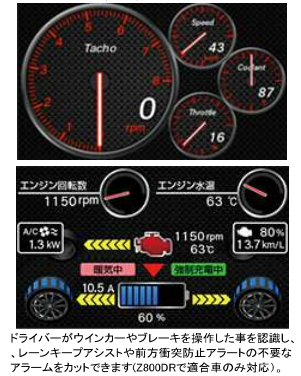

商品名	<b>Z110L</b>	<b>Z200L</b>	<b>Z900L</b>	<b>Z830DR</b>	<b>Z820DR</b>	<b>LS10</b> 一般ルート共通モデル
ディスプレイ	3.6インチ ワイド液晶	3.6インチ ワイド液晶	2.8インチ ワイド液晶	3.0インチ ワイド液晶	3.0インチ ワイド液晶	無
表示方法	フルマップ レーダースコープ	フルマップ レーダースコープ	フルマップ レーダースコープ	フルマップ レーダースコープ	フルマップ レーダースコープ	
操作方法	静電タッチパネル	静電タッチパネル	静電タッチパネル	静電タッチパネル	静電タッチパネル	
OBD II 接続	オプション ① ② ③	オプション ① ② ③	オプション ① ② ③	オプション ① ② ③	オプション ① ② ③	
スピーカー	ディスプレイ背面	ディスプレイ背面	ディスプレイ背面	ディスプレイ背面	ディスプレイ背面	本体
ドライブレコーダー	-	-	-	●	●	-
受信感度	S-EXTRA	S-EXTRA	S-EXTRA	S-EXTRA	S-EXTRA	
識別数	ターゲット82識別	ターゲット82識別	ターゲット82識別	ターゲット82識別	ターゲット78識別	1識別
	レーザー光・・・1 GPS識別・・・57 無線バンド数・・・14 レーダー波他・・・10	レーザー光・・・1 GPS識別・・・57 無線バンド数・・・14 レーダー波他・・・10	レーザー光・・・1 GPS識別・・・57 無線バンド数・・・14 レーダー波他・・・10	レーザー光・・・1 GPS識別・・・57 無線バンド数・・・14 レーダー波他・・・10	レーザー光・・・1 GPS識別・・・57 無線バンド数・・・14 レーダー波他・・・10	GPS識別・・・55 無線バンド数・・・14 レーダー波他・・・9
その他機能	光オービス受信対応 小型オービスWアプローチ 速度取締指针对応 クイック測位	光オービス受信対応 小型オービスWアプローチ 速度取締指针对応 クイック測位	光オービス受信対応 小型オービスWアプローチ 速度取締指针对応 クイック測位 アンテナ専用ブラケット	光オービス受信対応 小型オービスWアプローチ 速度取締指针对応 クイック測位	小型オービスWアプローチ 速度取締指针对応 クイック測位 アクティブセーフティ	光オービス受信対応 ユピテル製レーダー探知機 と接続可能 単体使用可能
取付例表示例						
商品価格(税別)	35,000	40,000	48,000	105,000	60,000	6,980

オプション OBDⅢアダプター

OBDⅡ接続アダプター (国産車/ハイブリッド車用)

① OBD12-MⅢ 6,000円(税別)

■OBD12-MⅢ表示例

OBDⅡ接続アダプター (トヨタハイブリッド車用)

② OBD-HVTM 8,000円(税別)

■OBD-HVTM表示例

OBDⅡ接続アダプター (輸入車用)