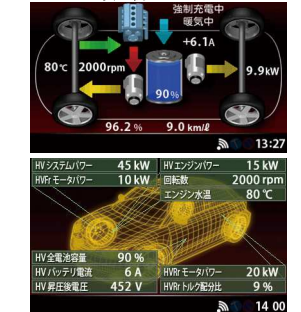

商品名	<b>Z110L</b>	<b>Z200L</b>	<b>Z900L</b>	<b>Z830DR</b>	<b>Z820DR</b>	<b>LS10</b> 一般ルート共通モデル
ディスプレイ	3.6インチ ワイド液晶	3.6インチ ワイド液晶	2.8インチ ワイド液晶	3.0インチ ワイド液晶	3.0インチ ワイド液晶	無
表示方法	フルマップ レーダースコープ	フルマップ レーダースコープ	フルマップ レーダースコープ	フルマップ レーダースコープ	フルマップ レーダースコープ	
操作方法	静電タッチパネル	静電タッチパネル	静電タッチパネル	静電タッチパネル	静電タッチパネル	
OBD II 接続	オプション ① ② ③	オプション ① ② ③	オプション ① ② ③	オプション ① ② ③	オプション ① ② ③	
スピーカー	ディスプレイ背面	ディスプレイ背面	ディスプレイ背面	ディスプレイ背面	ディスプレイ背面	本体
ドライブレコーダー	-	-	-	●	●	-
受信感度	S-EXTRA	S-EXTRA	S-EXTRA	S-EXTRA	S-EXTRA	
識別数	ターゲット82識別	ターゲット82識別	ターゲット82識別	ターゲット82識別	ターゲット78識別	1識別
	レーザー光・・・1 GPS識別・・・57 無線バンド数・・・14 レーダー波他・・・10	レーザー光・・・1 GPS識別・・・57 無線バンド数・・・14 レーダー波他・・・10	レーザー光・・・1 GPS識別・・・57 無線バンド数・・・14 レーダー波他・・・10	レーザー光・・・1 GPS識別・・・57 無線バンド数・・・14 レーダー波他・・・10	レーザー光・・・1 GPS識別・・・57 無線バンド数・・・14 レーダー波他・・・10	GPS識別・・・55 無線バンド数・・・14 レーダー波他・・・9
その他機能	光オービス受信対応 小型オービスWアプローチ 速度取締指针对応 クイック測位	光オービス受信対応 小型オービスWアプローチ 速度取締指针对応 クイック測位	光オービス受信対応 小型オービスWアプローチ 速度取締指针对応 クイック測位 アンテナ専用ブラケット	光オービス受信対応 小型オービスWアプローチ 速度取締指针对応 クイック測位	小型オービスWアプローチ 速度取締指针对応 クイック測位 アクティブセーフティ	光オービス受信対応 ユピテル製レーダー探知機 と接続可能 単体使用可能
取付例表示例						
商品価格(税別)	35,000	40,000	48,000	105,000	60,000	6,980

オプション OBDⅢアダプター

OBDⅡ接続アダプター (国産車/ハイブリッド車用)

① OBD12-MⅢ 6,000円(税別)

■OBD12-MⅢ表示例

OBDⅡ接続アダプター (トヨタハイブリッド車用)

② OBD-HVTM 8,000円(税別)

■OBD-HVTM表示例

OBDⅡ接続アダプター (輸入車用)